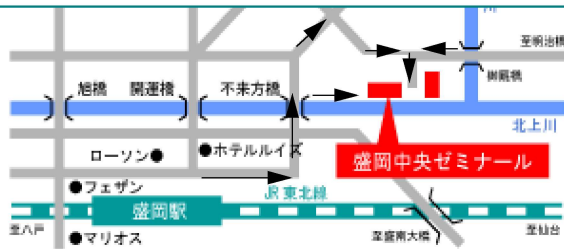

◎講座当日は各講座とも受付開始は午前9:00からです。

◎講座使用テキストは当日会場で配付します。

◎各講座とも定員に達した場合、締切日前でも申し込み受付を終了させていただきますのでご了承ください。

注意：解説する学部は社会福祉学部と総合政策学部の2学部となります。

《会場案内》

◎盛岡駅より徒歩約10分

盛岡駅ご利用の場合、駅東口(開運橋側)を右に出て道路沿いに歩いていただき、地下道を通り不來方橋側出口へ。不來方橋(右手に中ゼミの看板が見えます)を渡ったところで右に階段を下り、川沿いに移動していただければ中ゼミとなります。《下図道順(矢印)参照》