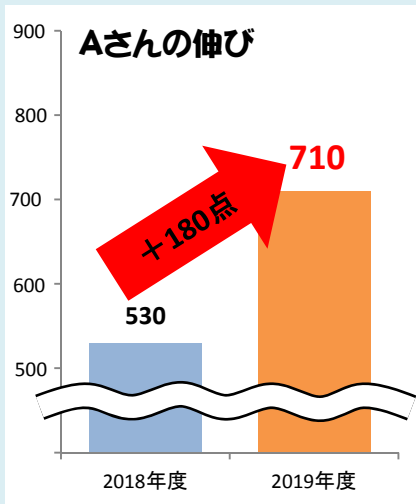

～センター試験速報2019～

2019年度センター試験

中ゼミ生平均点… **634.73** 点

※900点満点で昨年と今年のセンター試験の自己採点の申告があった中ゼミ生を集計しています

1年間の平均の伸び… **+102.99** 点

2018年度中ゼミ生2019大学入試センター試験の伸び

Max
200点
UP!!

2017年度中ゼミ生2018大学入試センター試験の伸び

Max
236点
UP!!