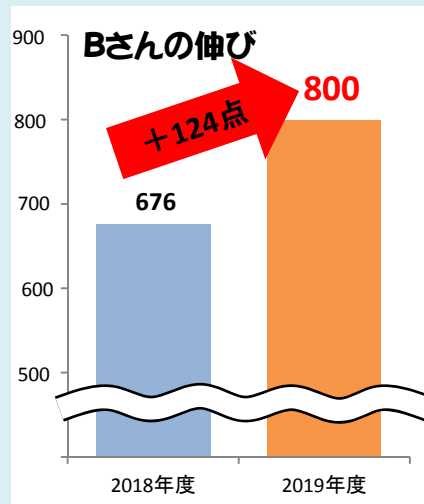

～センター試験速報2019～

2019年度センター試験

中ゼミ生平均点… **634.73** 点

※900点満点で昨年と今年のセンター試験の自己採点の申告があった中ゼミ生を集計しています

1年間の平均の伸び… **+102.99** 点

2018年度中ゼミ生2019大学入試センター試験の伸び

Max
200点
UP!!

2017年度中ゼミ生2018大学入試センター試験の伸び

Max
236点
UP!!