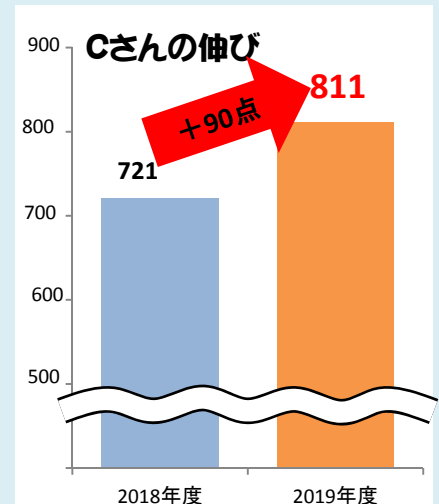

～センター試験速報2019～

2019年度センター試験

中ゼミ生平均点… **634.73** 点

※900点満点で昨年と今年のセンター試験の自己採点の申告があった中ゼミ生を集計しています

1年間の平均の伸び… **+102.99** 点

2018年度中ゼミ生2019大学入試センター試験の伸び

Max
200点
UP!!

2017年度中ゼミ生2018大学入試センター試験の伸び

Max
236点
UP!!