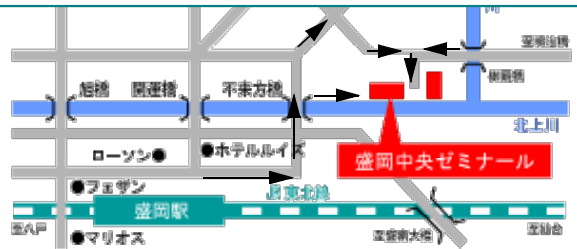

○ 申込方法 ○

◎高校でお取りまとめいただき、お申し込みください。

◎講座当日は各講座とも受付開始は午前9:00からです。

◎講座使用テキストは当日会場で配付します。

◎各講座とも定員に達した場合、締切日前でも申し込み受付を終了させていただきますのでご了承願います。

注意：解説する学部は社会福祉学部と総合政策学部の2学部となります。

《会場案内》

◎盛岡駅より徒歩約10分

盛岡駅ご利用の場合、駅東口(開運橋側)を右に出て道路沿いに歩いていただき、地下道を通り不來方橋側出口へ。不來方橋(右手に中ゼミの看板が見えます)を渡ったところで右に階段を下り、川沿いに移動していただければ中ゼミとなります。《下図道順(矢印)参照》

会場：盛岡中央ゼミナール

専修
学校

盛岡中央ゼミナール

イーナゼミナール

フリーダイヤル

0120-17-0376

tel 019-622-6355